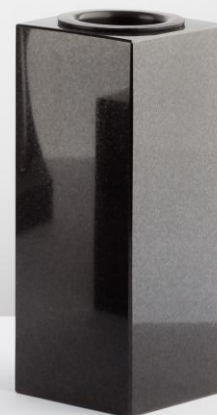

Komplet č. / Komplet Nr. / Set No. 11A

VÁZA / VASE / VASE

V123 - 10 x 10 cm, H24 cm

MÍSA / SCHALE / BOWL

M33 - 22 x 22 cm, H15 cm

LUCERNA / LATERNE / LANTERN

L55 - 11 x 11 cm, H26 cm

Komplet č. / Komplet Nr. / Set No. 13