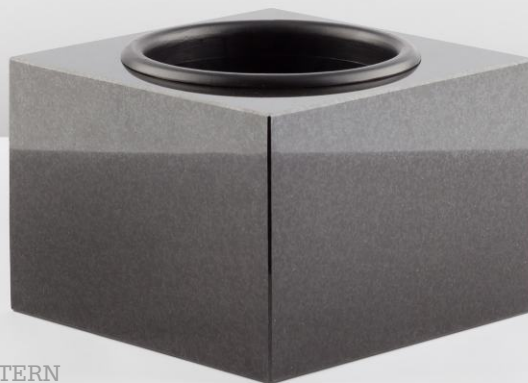

Komplet č. / Komplet Nr. / Set No. 11A

VÁZA / VASE / VASE

V123 - 10 x 10 cm, H24 cm

MÍSA / SCHALE / BOWL

M33 - 22 x 22 cm, H15 cm

LUCERNA / LATERNE / LANTERN

L55 - 11 x 11 cm, H26 cm

Komplet č. / Komplet Nr. / Set No. 13